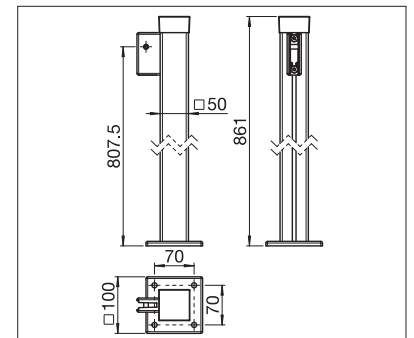

SR6000 FLEX

Kastenhöhe

min. 120 cm
max. 200 cm

Ausziehlänge

min. 100 cm
max. 400 cm

Technische Massangaben in Millimeter

Wandmontage- / Deckenmontage

Einsteckpfosten