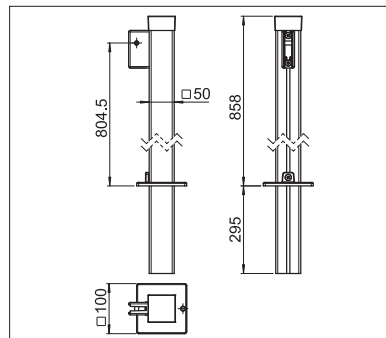

SR6000 FLEX

Kastenhöhe

min. 120 cm
max. 200 cm

Ausziehlänge

min. 100 cm
max. 400 cm

Technische Massangaben in Millimeter

Wandmontage- / Deckenmontage

Einsteckpfosten