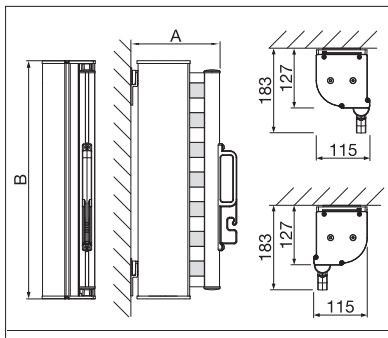

SR6000 FLEX

Kastenhöhe

min. 120 cm
max. 200 cm

Ausziehlänge

min. 100 cm
max. 400 cm

Technische Massangaben in Millimeter

Wandmontage- / Deckenmontage

Einsteckpfosten