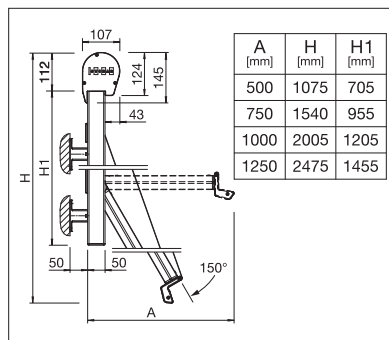

## S3110

	min.	50 cm
	max.	450 cm
	min.	50 cm
	max.	175 cm

## FS4200 BOX

	min.	40 cm
	max.	450 cm
	min.	50 cm
	max.	125 cm

Technische Massangaben in Millimeter

S3110 Wandmontage

FS4200 Runder Kasten

FS4200 Eckiger Kasten

REGISTRIERUNG  
ERFORDERLICH