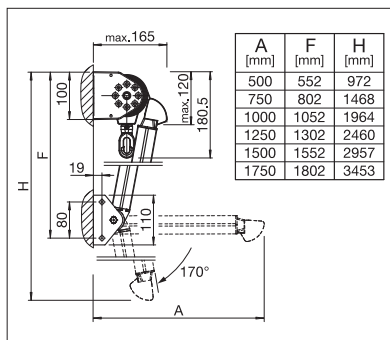

## S3110

	min.	50 cm
	max.	450 cm
	min.	50 cm
	max.	175 cm

## FS4200 BOX

	min.	40 cm
	max.	450 cm
	min.	50 cm
	max.	125 cm

Technische Massangaben in Millimeter

S3110 Wandmontage

FS4200 Runder Kasten

FS4200 Eckiger Kasten

REGISTRIERUNG  
ERFORDERLICH