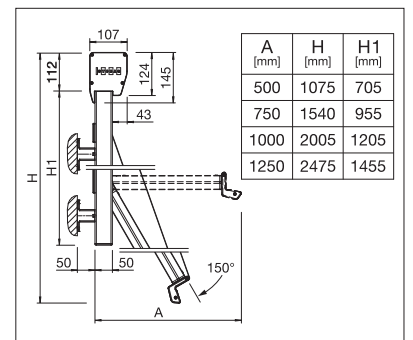

## S3110

	min.	50 cm
	max.	450 cm
	min.	50 cm
	max.	175 cm

## FS4200 BOX

	min.	40 cm
	max.	450 cm
	min.	50 cm
	max.	125 cm

Technische Massangaben in Millimeter

S3110 Wandmontage

FS4200 Runder Kasten

FS4200 Eckiger Kasten

REGISTRIERUNG  
ERFORDERLICH