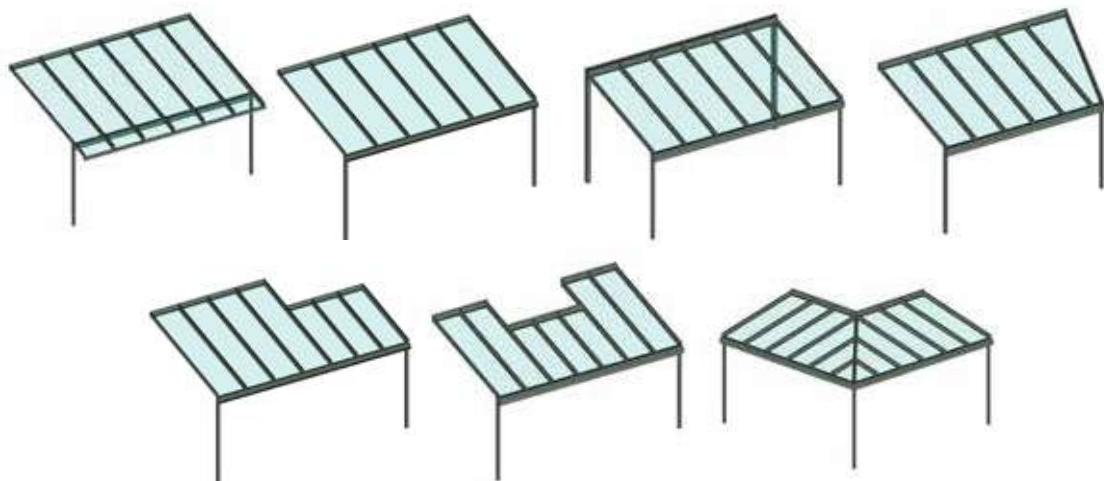

Beispiele Dachformen

Jedes Dach ein Unikat

Transparent, elegant, funktionell und individuell.
Wir zeigen Ihnen gerne, wie Ihr ganz persönliches SIONORM Terrassendach aussehen kann.
Ein kostenloses Beratungsgespräch bei Ihnen vor Ort bringt Ihnen Klarheit über die Möglichkeiten und Optionen mit dem SIONORM Terrassendach.

SIONORM®
Terrassendächer