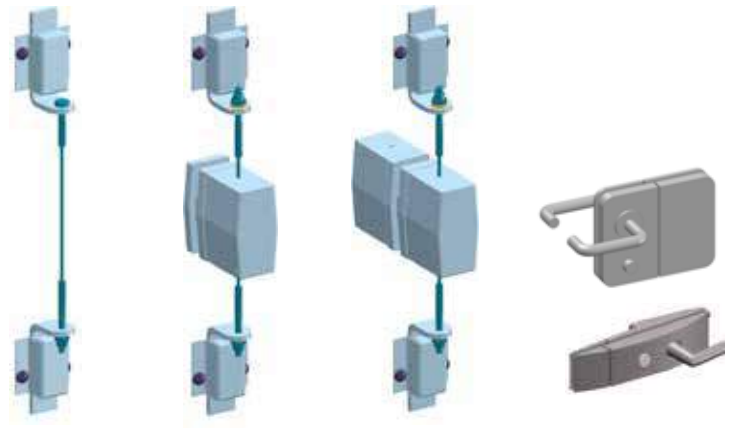

### **Gleitrollen**

Ein kleines Bauteil, aber entscheidend für Komfort und Langlebigkeit: Diskret versteckt sorgen die Gleitrollen jahrzehntelang für leichtgängigen Lauf, Bedienungskomfort und höchste Sicherheit bei Ihrer COVER Verglasung. Pro Glaselement werden oben und unten je zwei Rolleneinheiten eingesetzt.

### **Belüftung**

Keine Angst vor Kondenswasser und Feuchtigkeit: Feinste Luftschlitze zwischen den Glaselementen sorgen auch bei vollständig geschlossener Verglasung für eine nicht spürbare natürliche Dauerbelüftung. Ein einfaches Prinzip, das sich bei COVER seit Jahrzehnten bestens bewährt hat.

## Öffnungsmöglichkeiten und Verriegelungen

Die Öffnungs- und Drehmöglichkeiten des Schiebe-Drehsystems richten sich nach Ihren Wünschen und den baulichen Gegebenheiten vor Ort.

Auch bei den Verriegelungen haben Sie – je nach Einbausituation – die Möglichkeit für individuelle Lösungen, z.B. auch mit einem abschliessbaren Schloss und auf Wunsch sogar kombinierbar mit Ihrem Hausschlüssel.