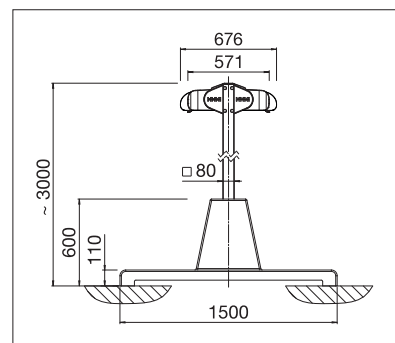

Mit Betonsockel und Volant-Plus

REGISTRIERUNG
ERFORDERLICH

COLORS

Entdecken Sie die vielfältigen Möglichkeiten bei der Auswahl der Gestellfarben.

FABRICS

Wählen Sie aus einem reichhaltigen Angebot von Stoffen und Farben.

ELECTRICS

Mehr Komfort durch die Automatisierung, Steuerungs- und Beleuchtungssysteme.

Mehr Informationen auf www.stobag.com