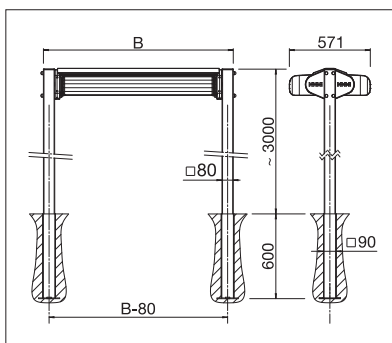

- Grosse Beschattungsfläche mit nur zwei Stützen
- Linke und rechte Beschattungsseite in separater Kassette geschützt
- Kassetten wahlweise in runder oder eckiger Form erhältlich
- Linke und rechte Beschattungsfläche individuell bedienbar
- Braucht in der Regel keine Baubewilligung
- Verankerungsmöglichkeiten der Stützen mittels eingelassenen Bodenhülsen oder Betonsockeln
- Einfache und schnelle Montage
- Optionales Beleuchtungssystem erhältlich
- Optional Volant-Plus: Acryl-Tuch bis max. 120 cm und Soltis 86 / Soltis 92 bis max. 170 cm Höhe. Verbessertes Wickelverhalten dank Floating-System (schwimmende Walze)

min. 210 cm
max. 662 cm*

min. 300 cm
max. 700 cm

Stützenhöhe
~ 303 cm

* ab 613 cm nur mit Motor

Je nach Ausführung und Dimension kann die Windwiderstandsklasse variieren.

Technische Massangaben in Millimeter